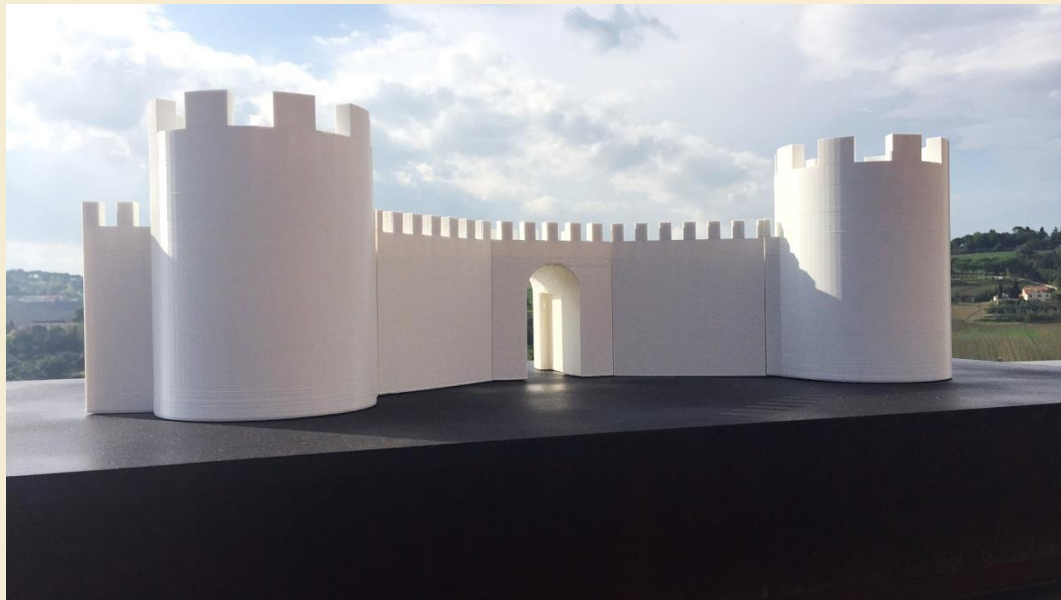

MUSEO ARCHEOLOGICO 'G. MORETTI'

San Severino Marche

Modello in scala di 'Septempeda'